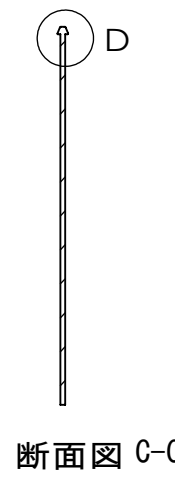

■ルートバリア30S (素材:再生PE+再生PP) 1.25kg

■ジョイント (素材:HDPE) 65g
L=275±5mm (尺度1: 2)

■ヘッドキャップ (素材:HDPE) 100g
L=1000±10mm (尺度1: 2)

詳細図 D
スケール 1: 2

詳細図 B
スケール 1: 2

共通記載

- 1 単位はmm (ミリメートル) 表記で記載します。
- 2 保管時は直射日光を避け、平坦な場所で保管ください。
- 3 ヘッドキャップは形状上、若干の反りが発生する場合がありますが、ルートバリア30Sに嵌め込むことで解消され問題なくご使用頂けます。
- 4 ジョイント、ヘッドキャップは手で簡単に嵌め込むことが出来ます。ハンマー等を使用すると破損の原因となります。
- 5 製品の規格寸法等は、予告なく変更する場合があります。

仕 様

ルートバリア30S

材質 : 再生PE+再生PP
セットの内容 : 本体L1,000mm/枚、ヘッドキャップ1,000mm/本、ジョイント275mm/本

東京都中野区中央1丁目38番1号 (住友中野板上ビル9階) 〒164-0011
TEL 03-6832-2205 FAX 03-6832-2215
大阪府大阪市中央区城見1丁目2番27号 (クリスタルタワー25階) 〒540-6025
TEL 06-7639-5954 FAX 06-7639-5964