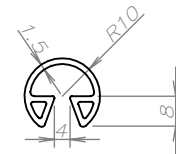

■ルートバリア30S (素材:再生PE+再生PP) 1.25kg

■ジョイント (素材:HDPE) 65g
L=275±5mm (尺度1: 2)

■ヘッドキャップ (素材:HDPE) 100g
L=1000±10mm (尺度1: 2)

詳細図 D
スケール 1: 2

詳細図 B
スケール 1: 2

共通記載

- 1 単位はmm (ミリメートル) 表記で記載します。
- 2 保管時は直射日光を避け、平坦な場所で保管ください。
- 3 ヘッドキャップは形状上、若干の反りが発生する場合がありますが、ルートバリア30Sに嵌め込むことで解消され問題なくご使用頂けます。
- 4 ジョイント、ヘッドキャップは手で簡単に嵌め込むことが出来ます。ハンマー等を使用すると破損の原因となります。
- 5 製品の規格寸法等は、予告なく変更する場合があります。

仕 様

ルートバリア30S

材質 : 再生PE+再生PP
セットの内容 : 本体L1,000mm/枚、ヘッドキャップ1,000mm/本、ジョイント275mm/本

東京都中野区中央1丁目38番1号 (住友中野板上ビル9階) 〒164-0011
TEL 03-6832-2205 FAX 03-6832-2215
大阪府大阪市中央区城見1丁目2番27号 (クリスタルタワー25階) 〒540-6025
TEL 06-7639-5954 FAX 06-7639-5964