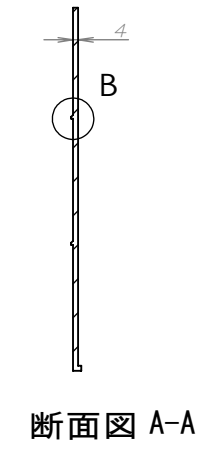

■ルートバリア30S (素材:再生PE+再生PP) 1.25kg

■ジョイント (素材:HDPE) 65g
L=275±5mm (尺度1: 2)

■ヘッドキャップ (素材:HDPE) 100g
L=1000±10mm (尺度1: 2)

詳細図 D
スケール 1: 2

詳細図 B
スケール 1: 2

共通記載

- 1 単位はmm (ミリメートル) 表記で記載します。
- 2 保管時は直射日光を避け、平坦な場所で保管ください。
- 3 ヘッドキャップは形状上、若干の反りが発生する場合がありますが、ルートバリア30Sに嵌め込むことで解消され問題なくご使用頂けます。
- 4 ジョイント、ヘッドキャップは手で簡単に嵌め込むことが出来ます。ハンマー等を使用すると破損の原因となります。
- 5 製品の規格寸法等は、予告なく変更する場合があります。

仕 様

ルートバリア30S

材質 : 再生PE+再生PP
セットの内容 : 本体L1,000mm/枚、ヘッドキャップ1,000mm/本、ジョイント275mm/本

東京都中野区中央1丁目38番1号 (住友中野板上ビル9階) 〒164-0011
TEL 03-6832-2205 FAX 03-6832-2215
大阪府大阪市中央区城見1丁目2番27号 (クリスタルタワー25階) 〒540-6025
TEL 06-7639-5954 FAX 06-7639-5964