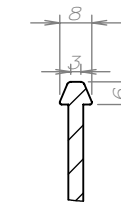

■ルートバリア30S (素材:再生PE+再生PP) 1.25kg

■ジョイント (素材:HDPE) 65g
L=275±5mm (尺度1: 2)

■ヘッドキャップ (素材:HDPE) 100g
L=1000±10mm (尺度1: 2)

詳細図 D
スケール 1: 2

詳細図 B
スケール 1: 2

共通記載

- 1 単位はmm (ミリメートル) 表記で記載します。
- 2 保管時は直射日光を避け、平坦な場所で保管ください。
- 3 ヘッドキャップは形状上、若干の反りが発生する場合がありますが、ルートバリア30Sに嵌め込むことで解消され問題なくご使用頂けます。
- 4 ジョイント、ヘッドキャップは手で簡単に嵌め込むことが出来ます。ハンマー等を使用すると破損の原因となります。
- 5 製品の規格寸法等は、予告なく変更する場合があります。

仕 様

ルートバリア30S

材質 : 再生PE+再生PP
セットの内容 : 本体L1,000mm/枚、ヘッドキャップ1,000mm/本、ジョイント275mm/本

東京都中野区中央1丁目38番1号 (住友中野板上ビル9階) 〒164-0011
TEL 03-6832-2205 FAX 03-6832-2215
大阪府大阪市中央区城見1丁目2番27号 (クリスタルタワー25階) 〒540-6025
TEL 06-7639-5954 FAX 06-7639-5964