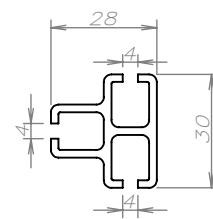

■ルートバリア30S (素材:再生PE+再生PP) 1.25kg

■ジョイント (素材:HDPE) 65g
L=275±5mm (尺度1: 2)

■ヘッドキャップ (素材:HDPE) 100g
L=1000±10mm (尺度1: 2)

詳細図 D
スケール 1: 2

詳細図 B
スケール 1: 2

共通記載

- 1 単位はmm (ミリメートル) 表記で記載します。
- 2 保管時は直射日光を避け、平坦な場所で保管ください。
- 3 ヘッドキャップは形状上、若干の反りが発生する場合がありますが、ルートバリア30Sに嵌め込むことで解消され問題なくご使用頂けます。
- 4 ジョイント、ヘッドキャップは手で簡単に嵌め込むことが出来ます。ハンマー等を使用すると破損の原因となります。
- 5 製品の規格寸法等は、予告なく変更する場合があります。

仕 様

ルートバリア30S

材質 : 再生PE+再生PP
セットの内容 : 本体L1,000mm/枚、ヘッドキャップ1,000mm/本、ジョイント275mm/本

東京都中野区中央1丁目38番1号 (住友中野板上ビル9階) 〒164-0011
TEL 03-6832-2205 FAX 03-6832-2215
大阪府大阪市中央区城見1丁目2番27号 (クリスタルタワー25階) 〒540-6025
TEL 06-7639-5954 FAX 06-7639-5964