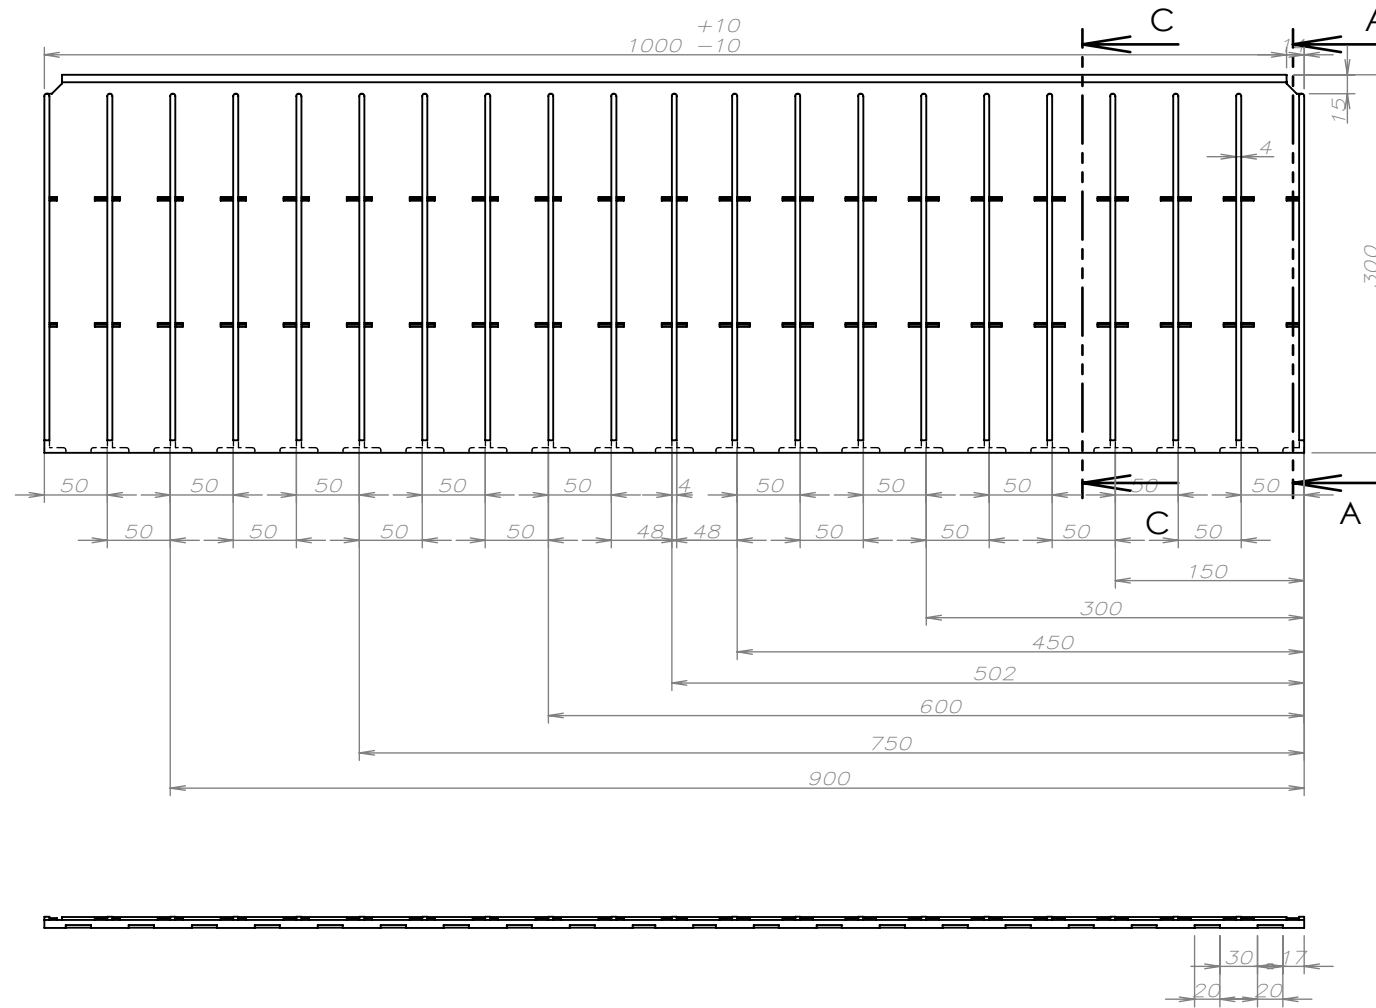

■ルートバリア30S (素材:再生PE+再生PP) 1.25kg

■ジョイント (素材:HDPE) 65g
L=275±5mm (尺度1: 2)

■ヘッドキャップ (素材:HDPE) 100g
L=1000±10mm (尺度1: 2)

詳細図 D
スケール 1: 2

詳細図 B
スケール 1: 2

共通記載

- 1 単位はmm (ミリメートル) 表記で記載します。
- 2 保管時は直射日光を避け、平坦な場所で保管ください。
- 3 ヘッドキャップは形状上、若干の反りが発生する場合がありますが、ルートバリア30Sに嵌め込むことで解消され問題なくご使用頂けます。
- 4 ジョイント、ヘッドキャップは手で簡単に嵌め込むことが出来ます。ハンマー等を使用すると破損の原因となります。
- 5 製品の規格寸法等は、予告なく変更する場合があります。

仕 様

ルートバリア30S

材質 : 再生PE+再生PP
セットの内容 : 本体L1,000mm/枚、ヘッドキャップ1,000mm/本、ジョイント275mm/本

東京都中野区中央1丁目38番1号 (住友中野板上ビル9階) 〒164-0011
TEL 03-6832-2205 FAX 03-6832-2215
大阪府大阪市中央区城見1丁目2番27号 (クリスタルタワー25階) 〒540-6025
TEL 06-7639-5954 FAX 06-7639-5964