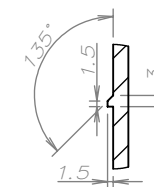

■ルートバリア30S (素材:再生PE+再生PP) 1.25kg

■ジョイント (素材:HDPE) 65g
L=275±5mm (尺度1: 2)

■ヘッドキャップ (素材:HDPE) 100g
L=1000±10mm (尺度1: 2)

詳細図 D
スケール 1: 2

詳細図 B
スケール 1: 2

共通記載

- 1 単位はmm (ミリメートル) 表記で記載します。
- 2 保管時は直射日光を避け、平坦な場所で保管ください。
- 3 ヘッドキャップは形状上、若干の反りが発生する場合がありますが、ルートバリア30Sに嵌め込むことで解消され問題なくご使用頂けます。
- 4 ジョイント、ヘッドキャップは手で簡単に嵌め込むことが出来ます。ハンマー等を使用すると破損の原因となります。
- 5 製品の規格寸法等は、予告なく変更する場合があります。

仕 様

ルートバリア30S

材質 : 再生PE+再生PP
セットの内容 : 本体L1,000mm/枚、ヘッドキャップ1,000mm/本、ジョイント275mm/本

東京都中野区中央1丁目38番1号 (住友中野板上ビル9階) 〒164-0011
TEL 03-6832-2205 FAX 03-6832-2215
大阪府大阪市中央区城見1丁目2番27号 (クリスタルタワー25階) 〒540-6025
TEL 06-7639-5954 FAX 06-7639-5964